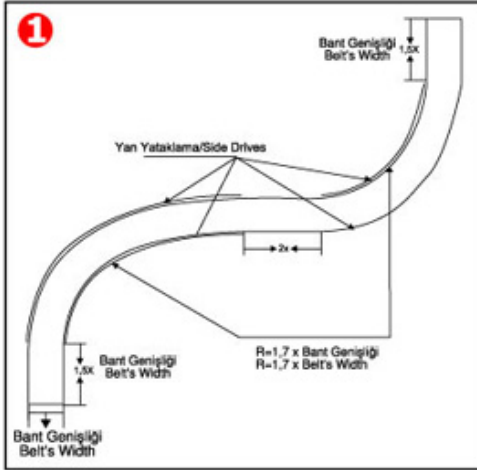

TEKNİK BİLGİ (HASIR BANT İÇİN)/TECHNICAL INFORMATION (FOR MODULAR BELTS)

1 İÇ VE DİŐA DÖNÜŐLÜ KONVEYÖR BANT GENİŐLİęİ TASARIMI
INNER AND OUTER CURVED CONVEYOR BELT WIDTH DESIGN

2 İÇ DÖNÜŐLÜ KONVEYÖR BANT GENİŐLİęİ TASARIMI
INNER CURVED CONVEYOR BELT WIDTH DESIGN

3 İÇ VEYA DİŐA DÖNÜŐLÜ KONVEYÖR BANT YATAKLAMA MALZEMESİ OLARAK ALPOLEN® 1000 VEYA ALPOLEN® 500 TAVSİYE ETMEKTEYİZ. GEREKLİ BİLGİYİ E KATALOęUNDA BULABİLİRSİNİZ WE SUGGEST ALPOLEN® 1000 OR ALPOLEN® 500 FOR SIDE DRIVES MATERIAL. YOU CAN LOOK "E" CATALOGUE FOR THIS INFORMATION

D79

3 ÖNERİ/SUGGESTION 1

Stok Kod/Stock Code
206 ABY 001

ÖNERİ/SUGGESTION 2

Stok Kod/Stock Code
206 ABY 002

ÖNERİ/SUGGESTION 3

Stok Kod/Stock Code
206 ABY 003