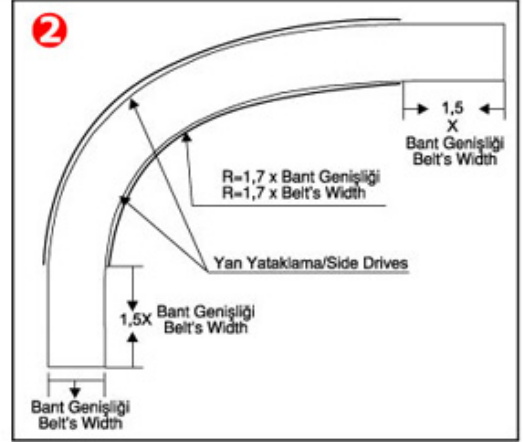

TEKNİK BİLGİ (HASIR BANT İÇİN)/TECHNICAL INFORMATION (FOR MODULAR BELTS)

1 İÇ VE DİŐA DÖNÜŐLÜ KONVEYÖR BANT GENİŐLİęİ TASARIMI
INNER AND OUTER CURVED CONVEYOR BELT WIDTH DESIGN

2 İÇ DÖNÜŐLÜ KONVEYÖR BANT GENİŐLİęİ TASARIMI
INNER CURVED CONVEYOR BELT WIDTH DESIGN

3 İÇ VEYA DİŐA DÖNÜŐLÜ KONVEYÖR BANT YATAKLAMA MALZEMESİ OLARAK ALPOLEN® 1000 VEYA ALPOLEN® 500 TAVSİYE ETMEKTEYİZ. GEREKLİ BİLGİYİ E KATALOęUNDA BULABİLİRSİNİZ WE SUGGEST ALPOLEN® 1000 OR ALPOLEN® 500 FOR SIDE DRIVES MATERIAL. YOU CAN LOOK "E" CATALOGUE FOR THIS INFORMATION