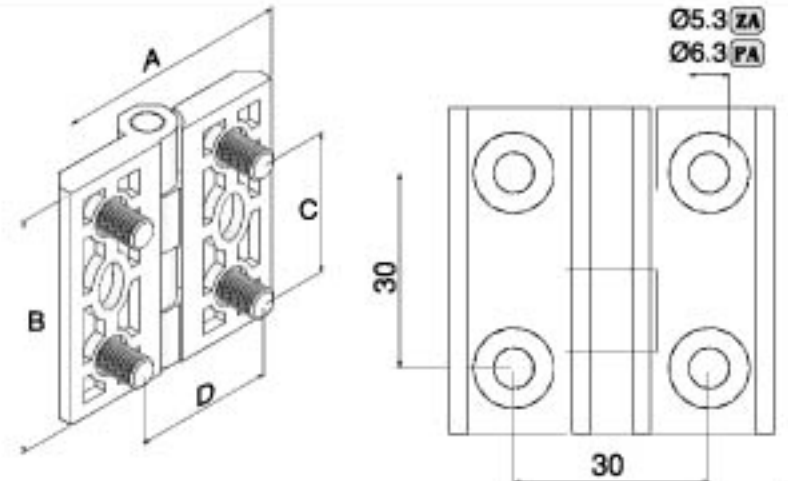

**MENTEŞE 30-54-78/HINGES**

**M PA** Renk/Colour: Siyah/Black

A	B	C	D	E	F	G	H	I	M	Kg	Stok Kod Stock Code	
30	15	18	11	19	25	36	-	-	M5	0,04	689 303 600	200
54	30	21	13	22	29	42	-	-	M6	0,05	689 544 200	100
78	42	31	16	29	40	62	-	-	M8	0,06	689 786 200	75

**PLASTİK MENTEŞE 49\*49 GÖMME SOMUNLU/HINGES**

**M PA** Renk/Colour: Siyah/Black

A	B	C	D	E	F	G	M	H	Kg	Stok Kode Stock Code		PIN
49	30	32	10,8	13	19,5	49	M5	11	0,04	215 000 104	140	SS
49	30	32	10,8	13	19,5	49	M5	11	0,04	215 001 104	140	ZN

**Yeni New YAPRAK MENTEŞE/LEAF HINGES**

**MODELİ** **M** **No.**  
215 **ZA PA** 040-50-60  
140-50-60

215 ZA 040  
↑ ↑ ↑  
215 .. .40

A	B	C	D	<b>M</b>	Stok Kode Stock Code		PIN
40	40	25	25	<b>ZA PA</b>	215 .. .40	100	<b>St37</b>
50	50	30	30		215 .. .50		
60	60	36	36		215 .. .60		