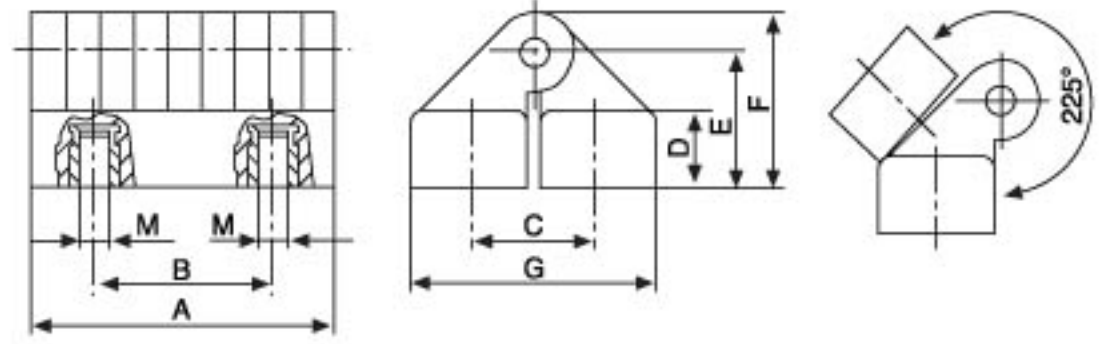

**MENTEŞE 30-54-78/HINGES**

**M PA** Renk/Colour: Siyah/Black

A	B	C	D	E	F	G	H	I	M	Kg	Stok Kod Stock Code	
30	15	18	11	19	25	36	-	-	M5	0,04	689 303 600	200
54	30	21	13	22	29	42	-	-	M6	0,05	689 544 200	100
78	42	31	16	29	40	62	-	-	M8	0,06	689 786 200	75

**PLASTİK MENTEŞE 49\*49 GÖMME SOMUNLU/HINGES**

**M PA** Renk/Colour: Siyah/Black

A	B	C	D	E	F	G	M	H	Kg	Stok Kode Stock Code		PIN
49	30	32	10,8	13	19,5	49	M5	11	0,04	215 000 104	140	SS
49	30	32	10,8	13	19,5	49	M5	11	0,04	215 001 104	140	ZN