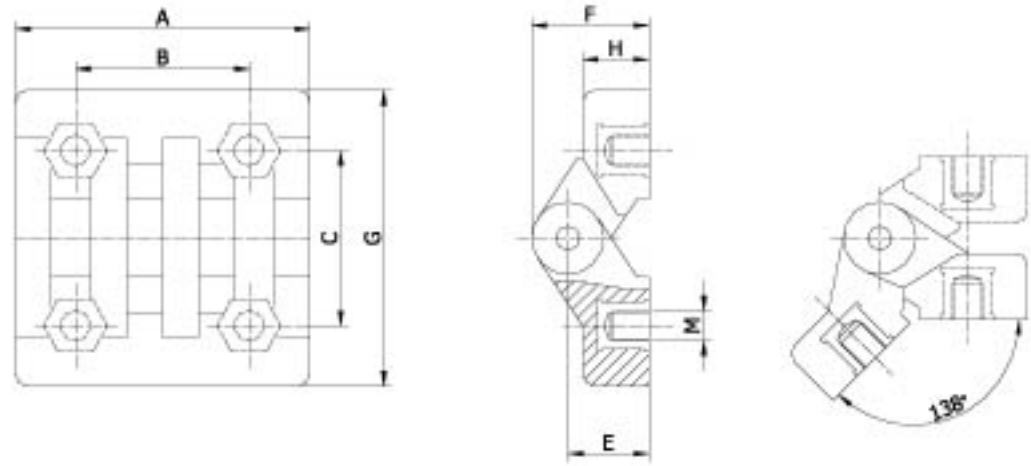

**MENTEŞE 30-54-78/HINGES**

**M PA** Renk/Colour: Siyah/Black

A	B	C	D	E	F	G	H	I	M	Kg	Stok Kod Stock Code	
30	15	18	11	19	25	36	-	-	M5	0,04	689 303 600	200
54	30	21	13	22	29	42	-	-	M6	0,05	689 544 200	100
78	42	31	16	29	40	62	-	-	M8	0,06	689 786 200	75

**PLASTİK MENTEŞE 49\*49 GÖMME SOMUNLU/HINGES**

**M PA** Renk/Colour: Siyah/Black

A	B	C	D	E	F	G	M	H	Kg	Stok Kode Stock Code		PIN
49	30	32	10,8	13	19,5	49	M5	11	0,04	215 000 104	140	SS
49	30	32	10,8	13	19,5	49	M5	11	0,04	215 001 104	140	ZN

**Yeni New YAPRAK MENTEŞE/LEAF HINGES**

**MODELİ** **M** **No.**  
215 **ZA PA** 040-50-60  
140-50-60

215 ZA 040  
↑ ↑ ↑  
215 .. .40

A	B	C	D	<b>M</b>	Stok Kode Stock Code		PIN
40	40	25	25	<b>ZA PA</b>	215 .. .40	100	<b>St37</b>
50	50	30	30		215 .. .50		
60	60	36	36		215 .. .60		