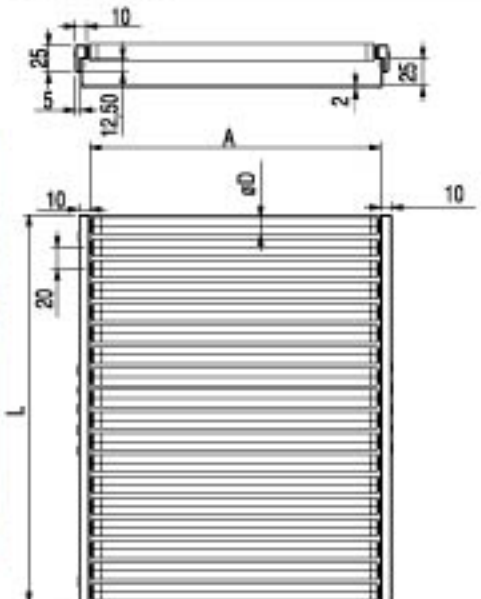

**BONCUK MAKARA 3 SIRALI/ROLLER GUIDES (THREE ROLLER DESIGN)**

M POM

Renk Colour	M	L	Kg	Stok Kod Stock Code	
■	Asetal Acetal (POM)	1000	4,60	800 411 657	2
		2000	9,20	800 412 795	
		3000	13,80	800 413 881	

**BONCUK MAKARA 4 SIRALI/ROLLER GUIDES (FOR ROLLER DESIGN)**

M POM

Renk Colour	M	L	Kg	Stok Kod Stock Code	
■	Asetal Acetal (POM)	1000	5,75	800 411 660	2
		2000	11,50	800 412 797	
		3000	17,25	800 413 883	

**Ø16'LIK MAKARA RULOLU KILAVIZ/ROLLER GUIDES (FOR ROLLER DESIGN)**

M	D	A	L	N (Newton)	Stok Kod Stock Code		
	SS	16	100	1005	240	800 411 100	2
	PP	16	200	1005	240	800 411 200	
	PA	16	300	1005	240	800 411 300	