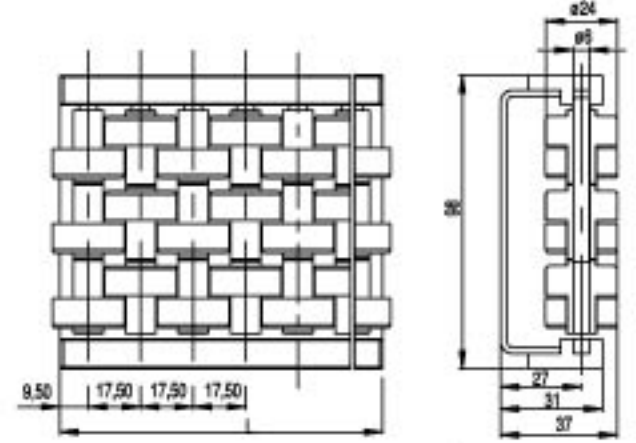

**BONCUK MAKARA 3 SIRALI/ROLLER GUIDES (THREE ROLLER DESIGN)**

M POM

Renk Colour	M	L	Kg	Stok Kod Stock Code	
■	Asetal Acetal (POM)	1000	4,60	800 411 657	2
		2000	9,20	800 412 795	
		3000	13,80	800 413 881	

**BONCUK MAKARA 4 SIRALI/ROLLER GUIDES (FOR ROLLER DESIGN)**

M POM

Renk Colour	M	L	Kg	Stok Kod Stock Code	
■	Asetal Acetal (POM)	1000	5,75	800 411 660	2
		2000	11,50	800 412 797	
		3000	17,25	800 413 883	

**Ø16'LIK MAKARA RULOLU KILAVIZ/ROLLER GUIDES (FOR ROLLER DESIGN)**

M	D	A	L	N (Newton)	Stok Kod Stock Code		
	SS	16	100	1005	240	800 411 100	2
	PP	16	200	1005	240	800 411 200	
	PA	16	300	1005	240	800 411 300	