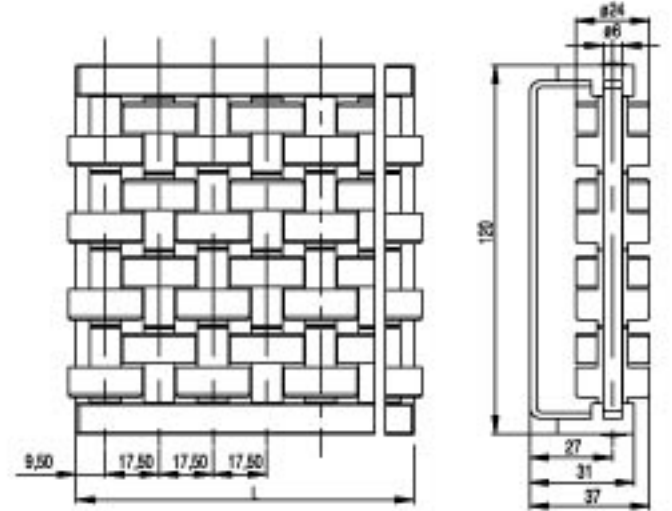

**BONCUK MAKARA 3 SIRALI/ROLLER GUIDES (THREE ROLLER DESIGN)**

M POM

Renk Colour	M	L	Kg	Stok Kod Stock Code	
■	Asetal Acetal (POM)	1000	4,60	800 411 657	2
		2000	9,20	800 412 795	
		3000	13,80	800 413 881	

**BONCUK MAKARA 4 SIRALI/ROLLER GUIDES (FOR ROLLER DESIGN)**

M POM

Renk Colour	M	L	Kg	Stok Kod Stock Code	
■	Asetal Acetal (POM)	1000	5,75	800 411 660	2
		2000	11,50	800 412 797	
		3000	17,25	800 413 883	

**Ø16'LIK MAKARA RULOLU KILAVIZ/ROLLER GUIDES (FOR ROLLER DESIGN)**

M	D	A	L	N (Newton)	Stok Kod Stock Code		
	SS	16	100	1005	240	800 411 100	2
	PP	16	200	1005	240	800 411 200	
	PA	16	300	1005	240	800 411 300	