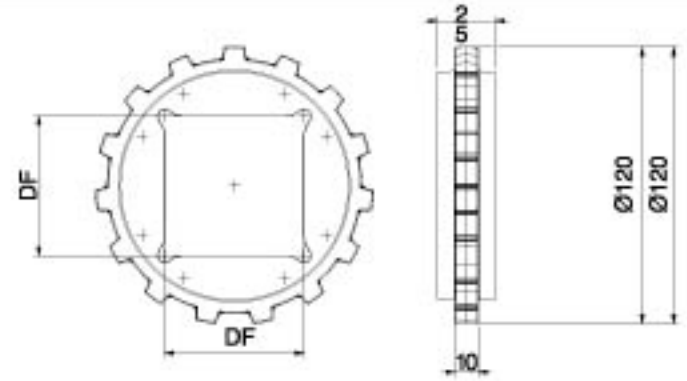

925-926 HASIR BANT/925 MODULAR CONVEYOR BELTS

P	RM	M	PIN	Bant Dayanımı Chain Strength (N/m)	Kg/m <sup>2</sup>	Stok Kod Stock Code	
25,4	-		POM	21600	5,75	925 G03 K06*	m
			PP	20400	5,50	926 G03 K06**	
			POM	35200	7,85	925 G02 K06*	
			PP	34100	7,60	926 G02 K06**	
			POM	21600	5,75	925 G01 K06*	
			PP	20400	5,50	926 G01 K06**	

\*925-\*\*926: Detaylı bant genişlikleri ve stok kod bilgilerine sayfa 32'den ulaşabilirsiniz.  
 \*925-\*\*926: For more belt width and stock code details, you can look at this pages

381 (Z15) TAHRİK DİŞLİSİ/SPLIT SPROCKETS (MODEL 925)

M PA

Yeni  
New

DF	Stok Kod/Stock Code	
40	381 D40 Z15	8
60	381 D60 Z15	

950-951 YILDIZ SERİSİ HASIR DÜZ TAŞIYICI BANT/STAR SERIE MODULAR CONVEYOR BELTS

mm.							
P	RM	M	PIN	Bant Dayanımı Chain Strength (N/m)	Kg/m <sup>2</sup>	Stok Kod Stock Code	br
50,8	-		POM	29950	12,0	950 G03 K10*	m
			PP	26500	11,6	951 G03 K10**	
			POM	39950	15,4	950 G02 K10*	
			PP	36500	14,6	951 G02 K10**	
			POM	29950	15,4	950 G01 K10*	
			PP	26500	14,6	951 G01 K10**	

\*850-\*\*851: Detaylı bant genişlikleri ve stok kod bilgilerine sayfa 32'den ulaşabilirsiniz.  
 \*850-\*\*851: For more belt width and stock code details, you can look at this pages

\*Özel üretim yapılır./On request by manufactured.