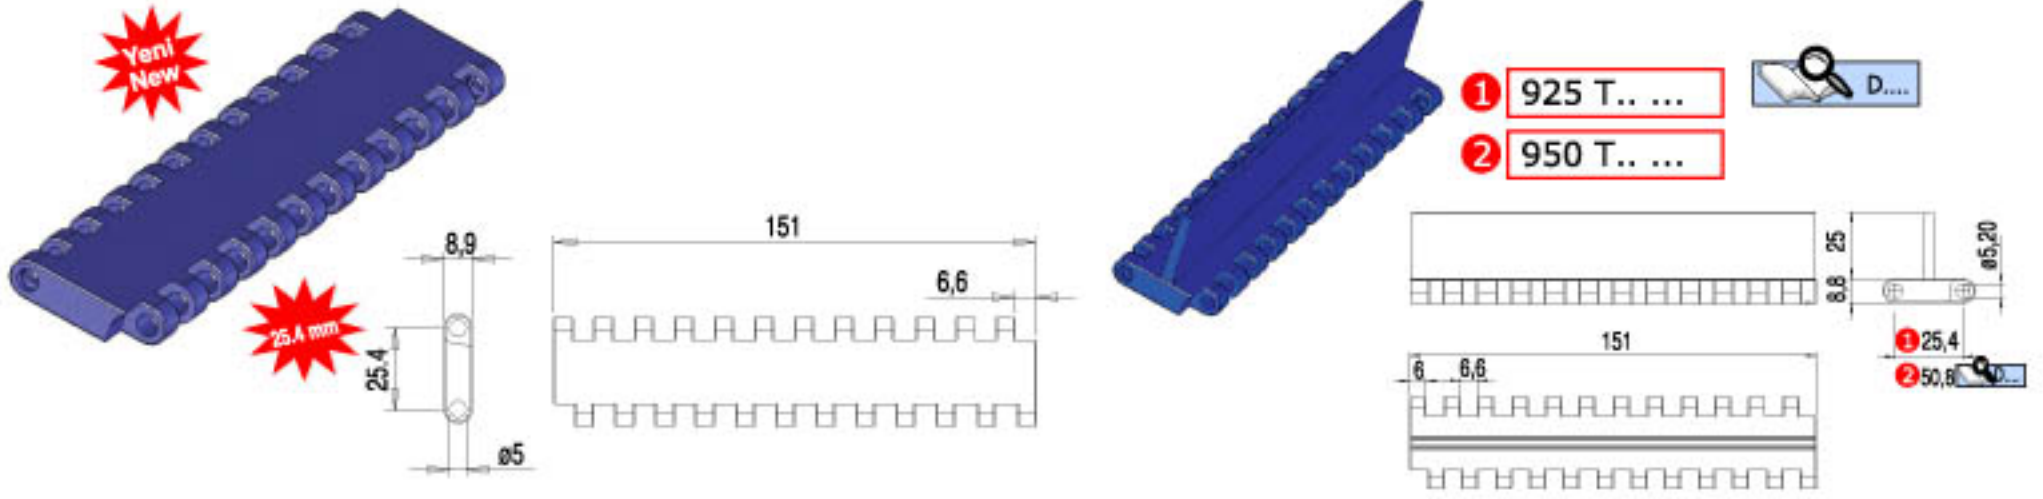

925-926 HASIR BANT/925 MODULAR CONVEYOR BELTS

P	RM	M	PIN	Bant Dayanımı Chain Strength (N/m)	Kg/m <sup>2</sup>	Stok Kod Stock Code	
25,4	-		POM	21600	5,75	925 G03 K06*	m
			PP	20400	5,50	926 G03 K06**	
			POM	35200	7,85	925 G02 K06*	
			PP	34100	7,60	926 G02 K06**	
			POM	21600	5,75	925 G01 K06*	
			PP	20400	5,50	926 G01 K06**	

\*925-\*\*926: Detaylı bant genişlikleri ve stok kod bilgilerine sayfa 32'den ulaşabilirsiniz.  
 \*925-\*\*926: For more belt width and stock code details, you can look at this pages

381 (Z15) TAHRİK DİŞLİSİ/SPLIT SPROCKETS (MODEL 925)

M PA

Yeni  
New

DF	Stok Kod/Stock Code	
40	381 D40 Z15	8
60	381 D60 Z15	

950-951 YILDIZ SERİSİ HASIR DÜZ TAŞIYICI BANT/STAR SERIE MODULAR CONVEYOR BELTS

mm.							
P	RM	M	PIN	Bant Dayanımı Chain Strength (N/m)	Kg/m <sup>2</sup>	Stok Kod Stock Code	br
50,8	-		POM	29950	12,0	950 G03 K10*	m
			PP	26500	11,6	951 G03 K10**	
			POM	39950	15,4	950 G02 K10*	
			PP	36500	14,6	951 G02 K10**	
			POM	29950	15,4	950 G01 K10*	
			PP	26500	14,6	951 G01 K10**	

\*850-\*\*851: Detaylı bant genişlikleri ve stok kod bilgilerine sayfa 32'den ulaşabilirsiniz.  
 \*850-\*\*851: For more belt width and stock code details, you can look at this pages

\*Özel üretim yapılır./On request by manufactured.