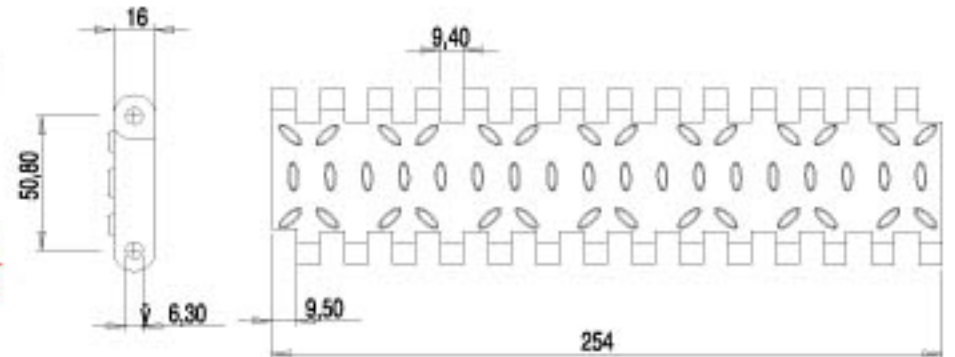

\*925-\*\*926: Detaylı bant genişlikleri ve stok kod bilgilerine sayfa 32'den ulaşabilirsiniz.  
 \*925-\*\*926: For more belt width and stock code details, you can look at this pages

381 (Z15) TAHRİK DİŞLİSİ/SPLIT SPROCKETS (MODEL 925)

M PA

Yeni  
New

DF	Stok Kod/Stock Code	
40	381 D40 Z15	8
60	381 D60 Z15	

950-951 YILDIZ SERİSİ HASIR DÜZ TAŞIYICI BANT/STAR SERIE MODULAR CONVEYOR BELTS

mm.							
P	RM	M	PIN	Bant Dayanımı Chain Strength (N/m)	Kg/m <sup>2</sup>	Stok Kod Stock Code	br
50,8	-		POM	29950	12,0	950 G03 K10*	m
			PP	26500	11,6	951 G03 K10**	
			POM	39950	15,4	950 G02 K10*	
			PP	36500	14,6	951 G02 K10**	
			POM	29950	15,4	950 G01 K10*	
			PP	26500	14,6	951 G01 K10**	

\*850-\*\*851: Detaylı bant genişlikleri ve stok kod bilgilerine sayfa 32'den ulaşabilirsiniz.  
 \*850-\*\*851: For more belt width and stock code details, you can look at this pages

\*Özel üretim yapılır./On request by manufactured.