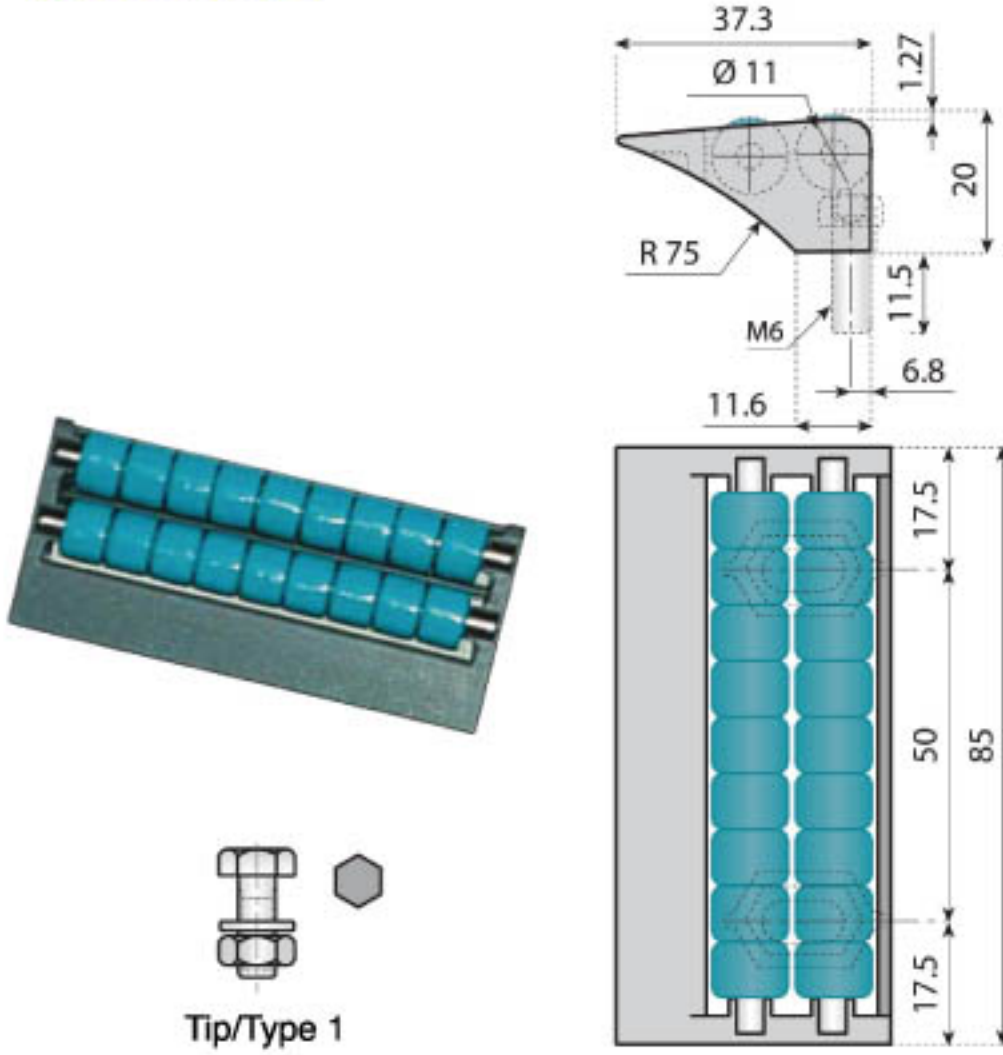

AKTARMA TAVASI/MODULAR TRANSFER PLATES WITHS ROLLERS

M SS PBT POM

Stok Kod Stock Code	
800 167 077	25

Stok Kod Stock Code	
800 167 078	25

Stok Kod Stock Code	
800 167 070	25

Stok Kod Stock Code	
800 167 071	25