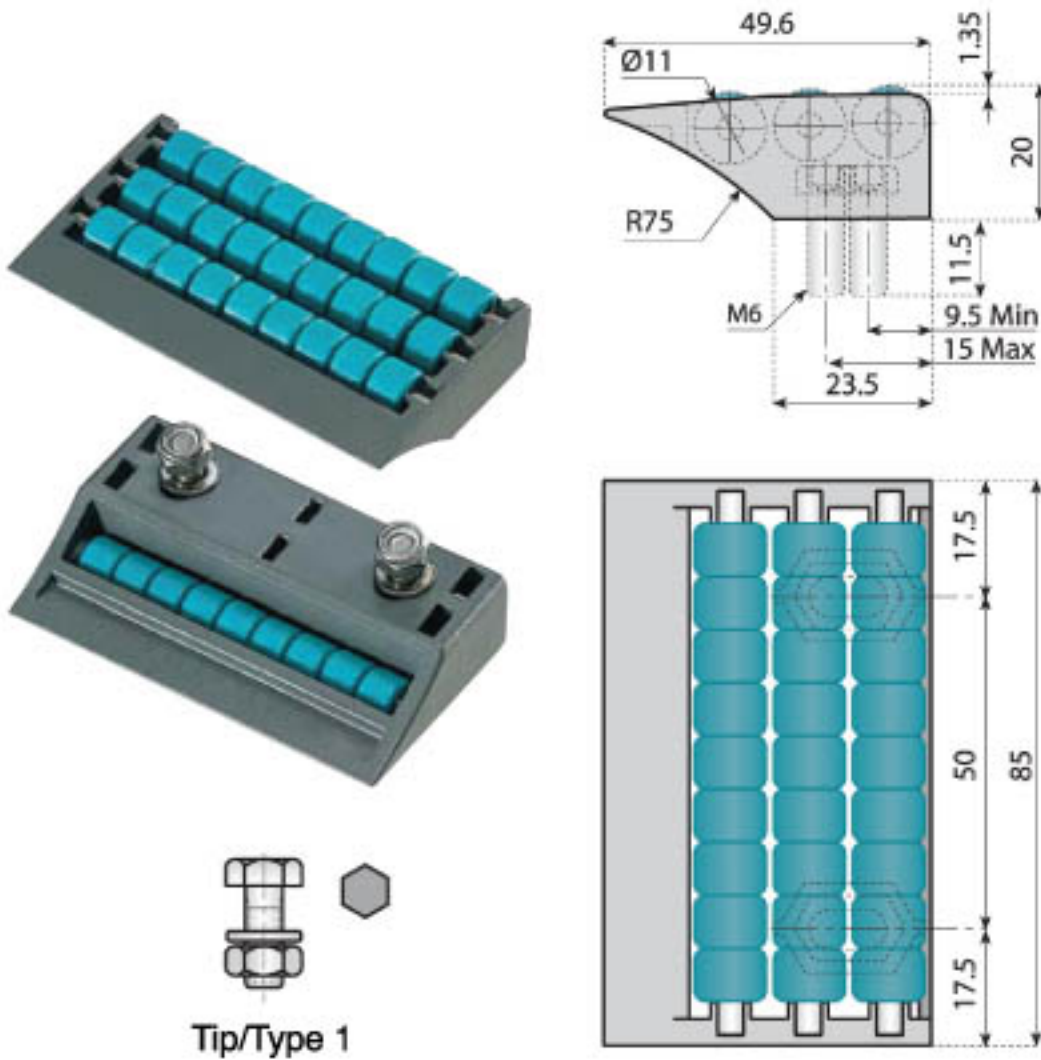

AKTARMA TAVASI/MODULAR TRANSFER PLATES WITHS ROLLERS

M SS PBT POM

Stok Kod Stock Code	
800 167 077	25

Stok Kod Stock Code	
800 167 078	25

Stok Kod Stock Code	
800 167 070	25

Stok Kod Stock Code	
800 167 071	25