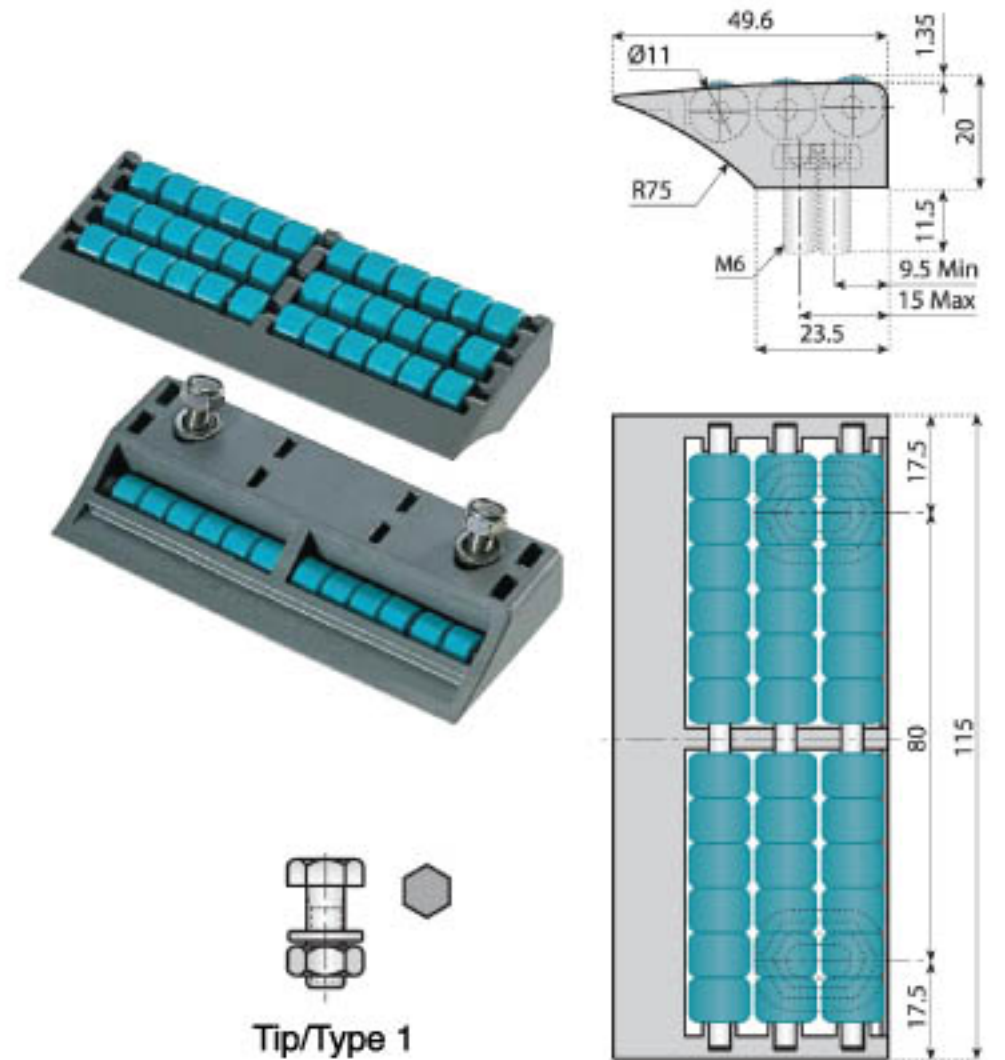

AKTARMA TAVASI/MODULAR TRANSFER PLATES WITHS ROLLERS

M SS PBT POM

Stok Kod Stock Code	
800 167 077	25

Stok Kod Stock Code	
800 167 078	25

Stok Kod Stock Code	
800 167 070	25

Stok Kod Stock Code	
800 167 071	25