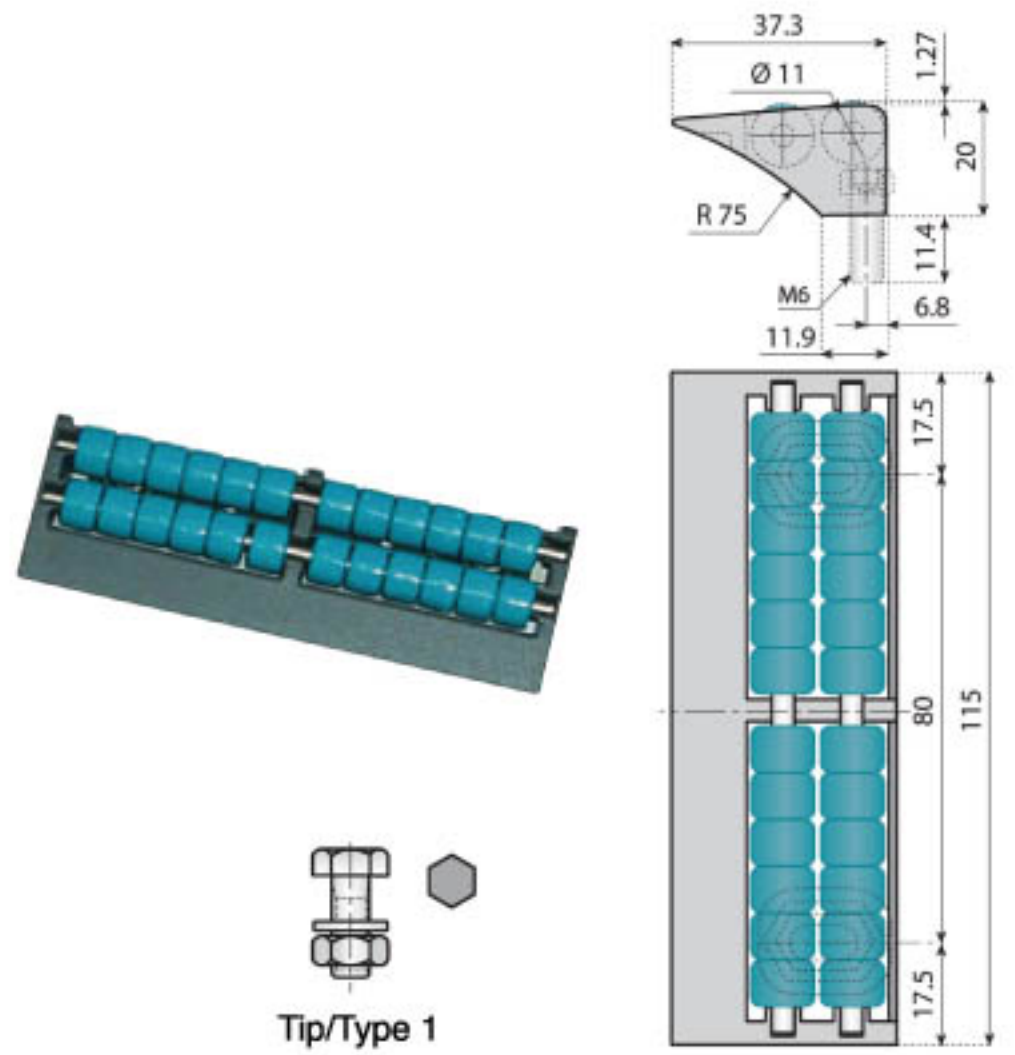

AKTARMA TAVASI/MODULAR TRANSFER PLATES WITHS ROLLERS

M SS PBT POM

Stok Kod Stock Code	
800 167 077	25

Stok Kod Stock Code	
800 167 078	25

Stok Kod Stock Code	
800 167 070	25

Stok Kod Stock Code	
800 167 071	25