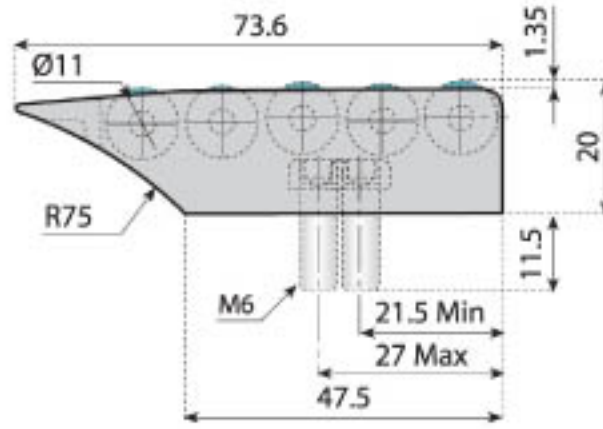

**AKTARMA TAVASI/MODULAR TRANSFER PLATES WITHS ROLLERS**

Stok Kod Stock Code	
800 167 072	25

Stok Kod Stock Code	
800 167 073	25