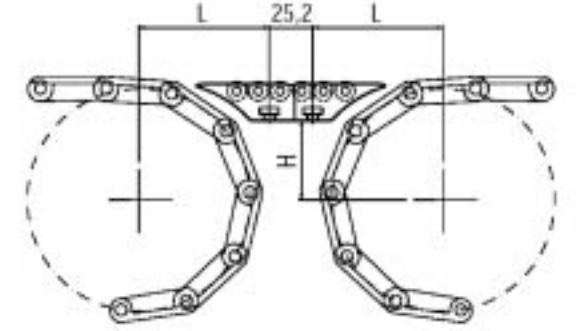

**AKTARMA TAVASI/MODULAR TRANSFER PLATES WITHS ROLLERS**

Stok Kod Stock Code	
800 167 072	25

Stok Kod Stock Code	
800 167 073	25