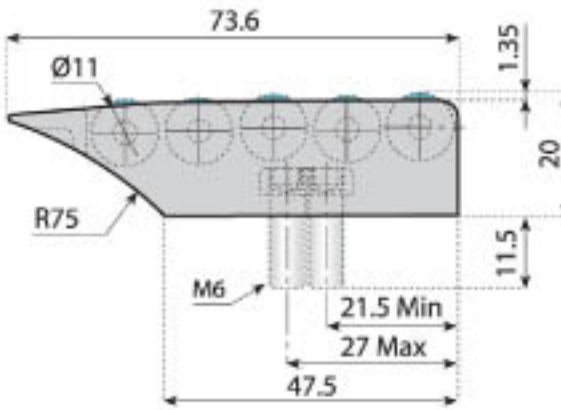

**AKTARMA TAVASI/MODULAR TRANSFER PLATES WITHS ROLLERS**

Stok Kod Stock Code	
800 167 072	25

Stok Kod Stock Code	
800 167 073	25