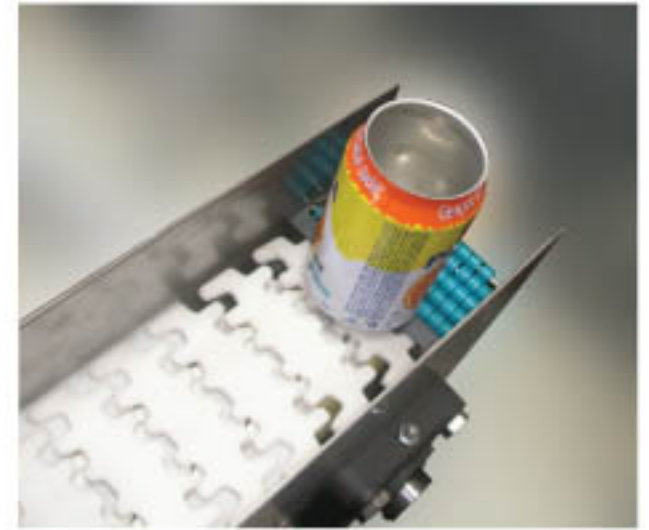

**AKTARMA TAVASI/MODULAR TRANSFER PLATES WITHS ROLLERS**

Stok Kod Stock Code	
800 167 072	25

Stok Kod Stock Code	
800 167 073	25