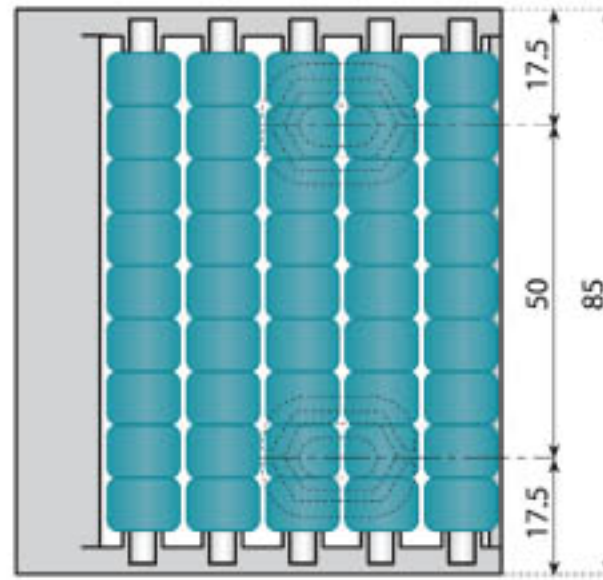

**AKTARMA TAVASI/MODULAR TRANSFER PLATES WITHS ROLLERS**

Stok Kod Stock Code	
800 167 072	25

Stok Kod Stock Code	
800 167 073	25