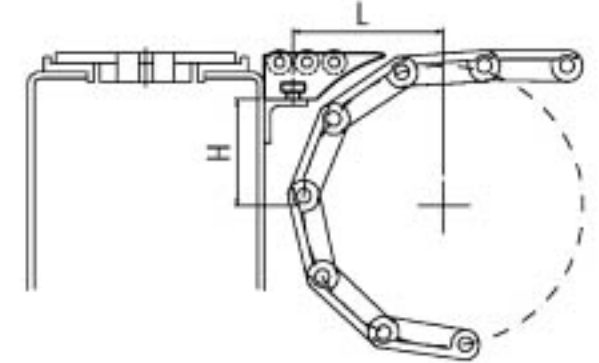

**AKTARMA TAVASI/MODULAR TRANSFER PLATES WITHS ROLLERS**

Stok Kod Stock Code	
800 167 072	25

Stok Kod Stock Code	
800 167 073	25